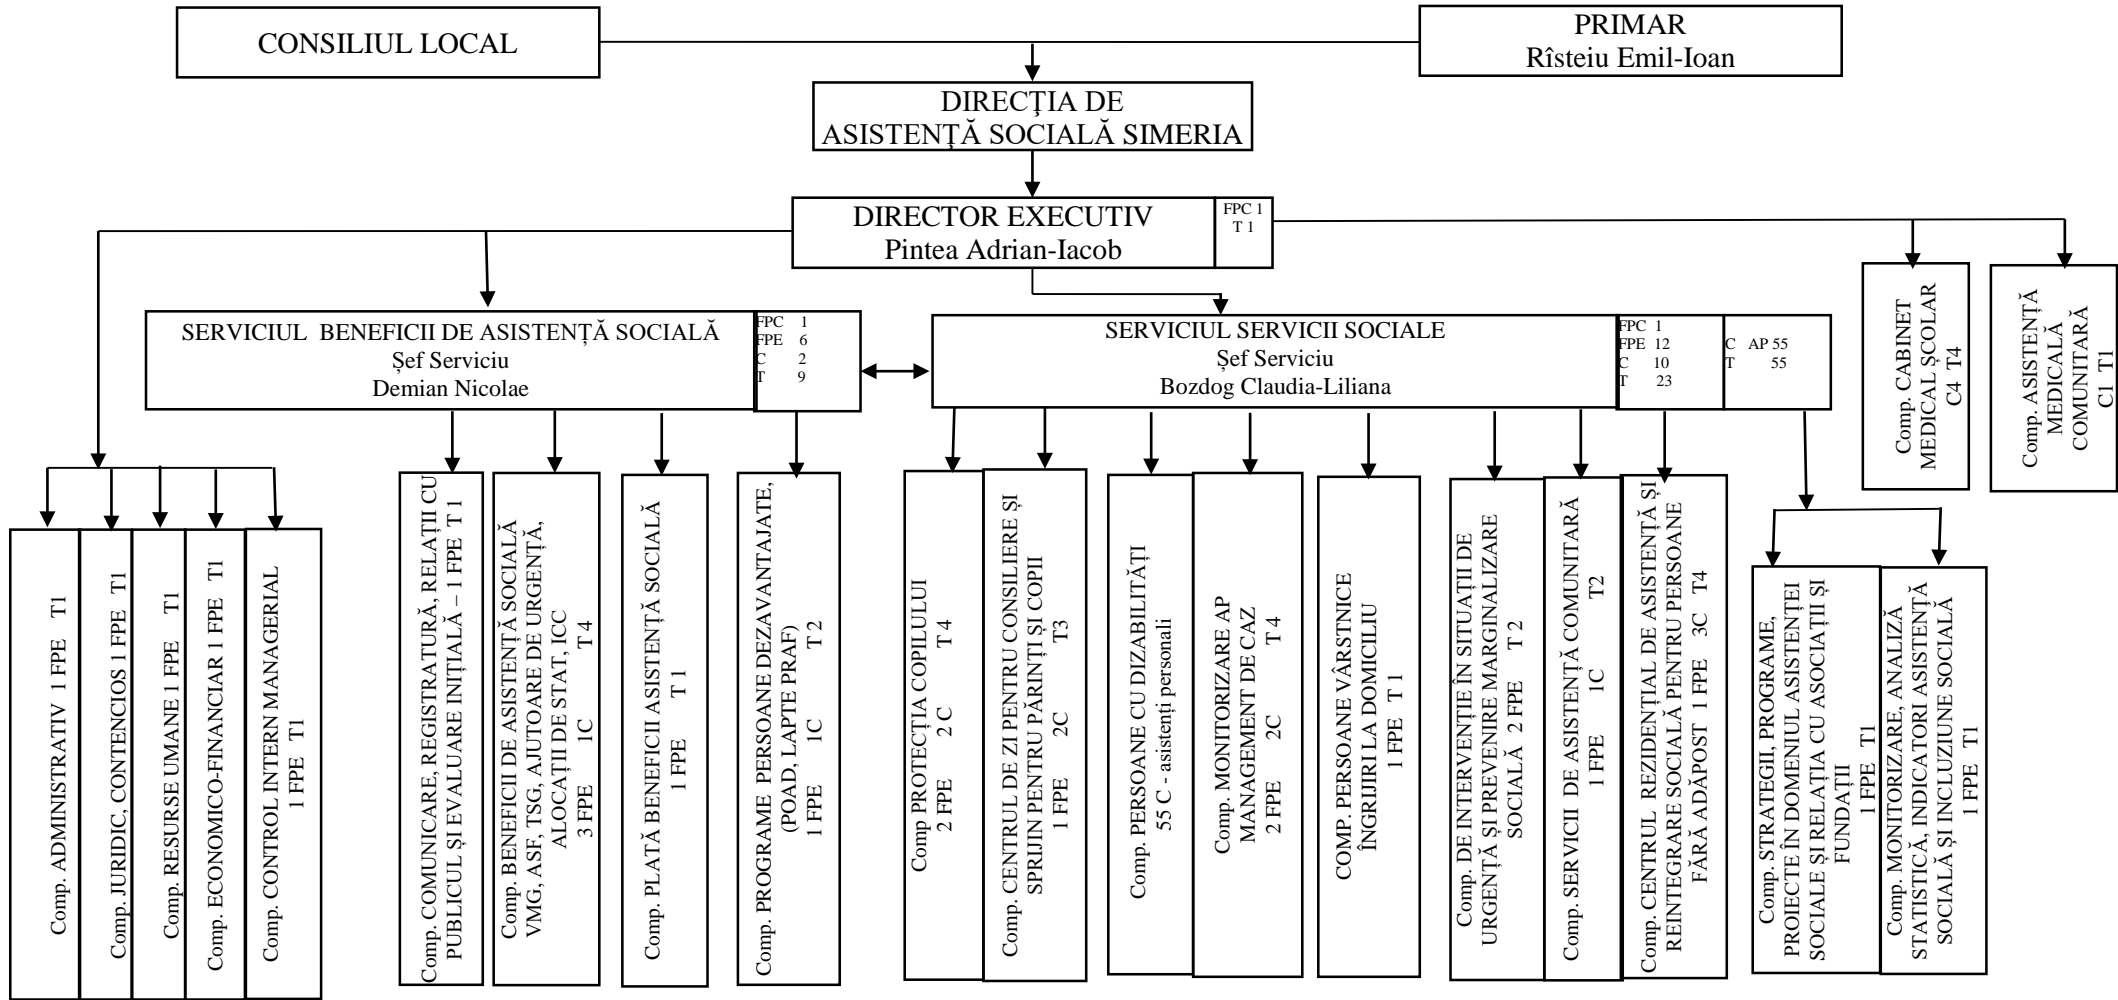

ORGANIGRAMA
Direcției de Asistență Socială Simeria
Subordonată Consiliului Local al orașului Simeria

Funcție Publică de Conducere	3
Funcție Publică de Execuție	23
Total Funcții Publice	26
Personal contractual	72
Total posturi	98

INIȚIATOR,
 PRIMAR,
 EMIL IOAN RÎȘTEIU

AVIZAT,
 SECRETAR GENERAL,
 JR. NICOLAE ADRIAN TODOR