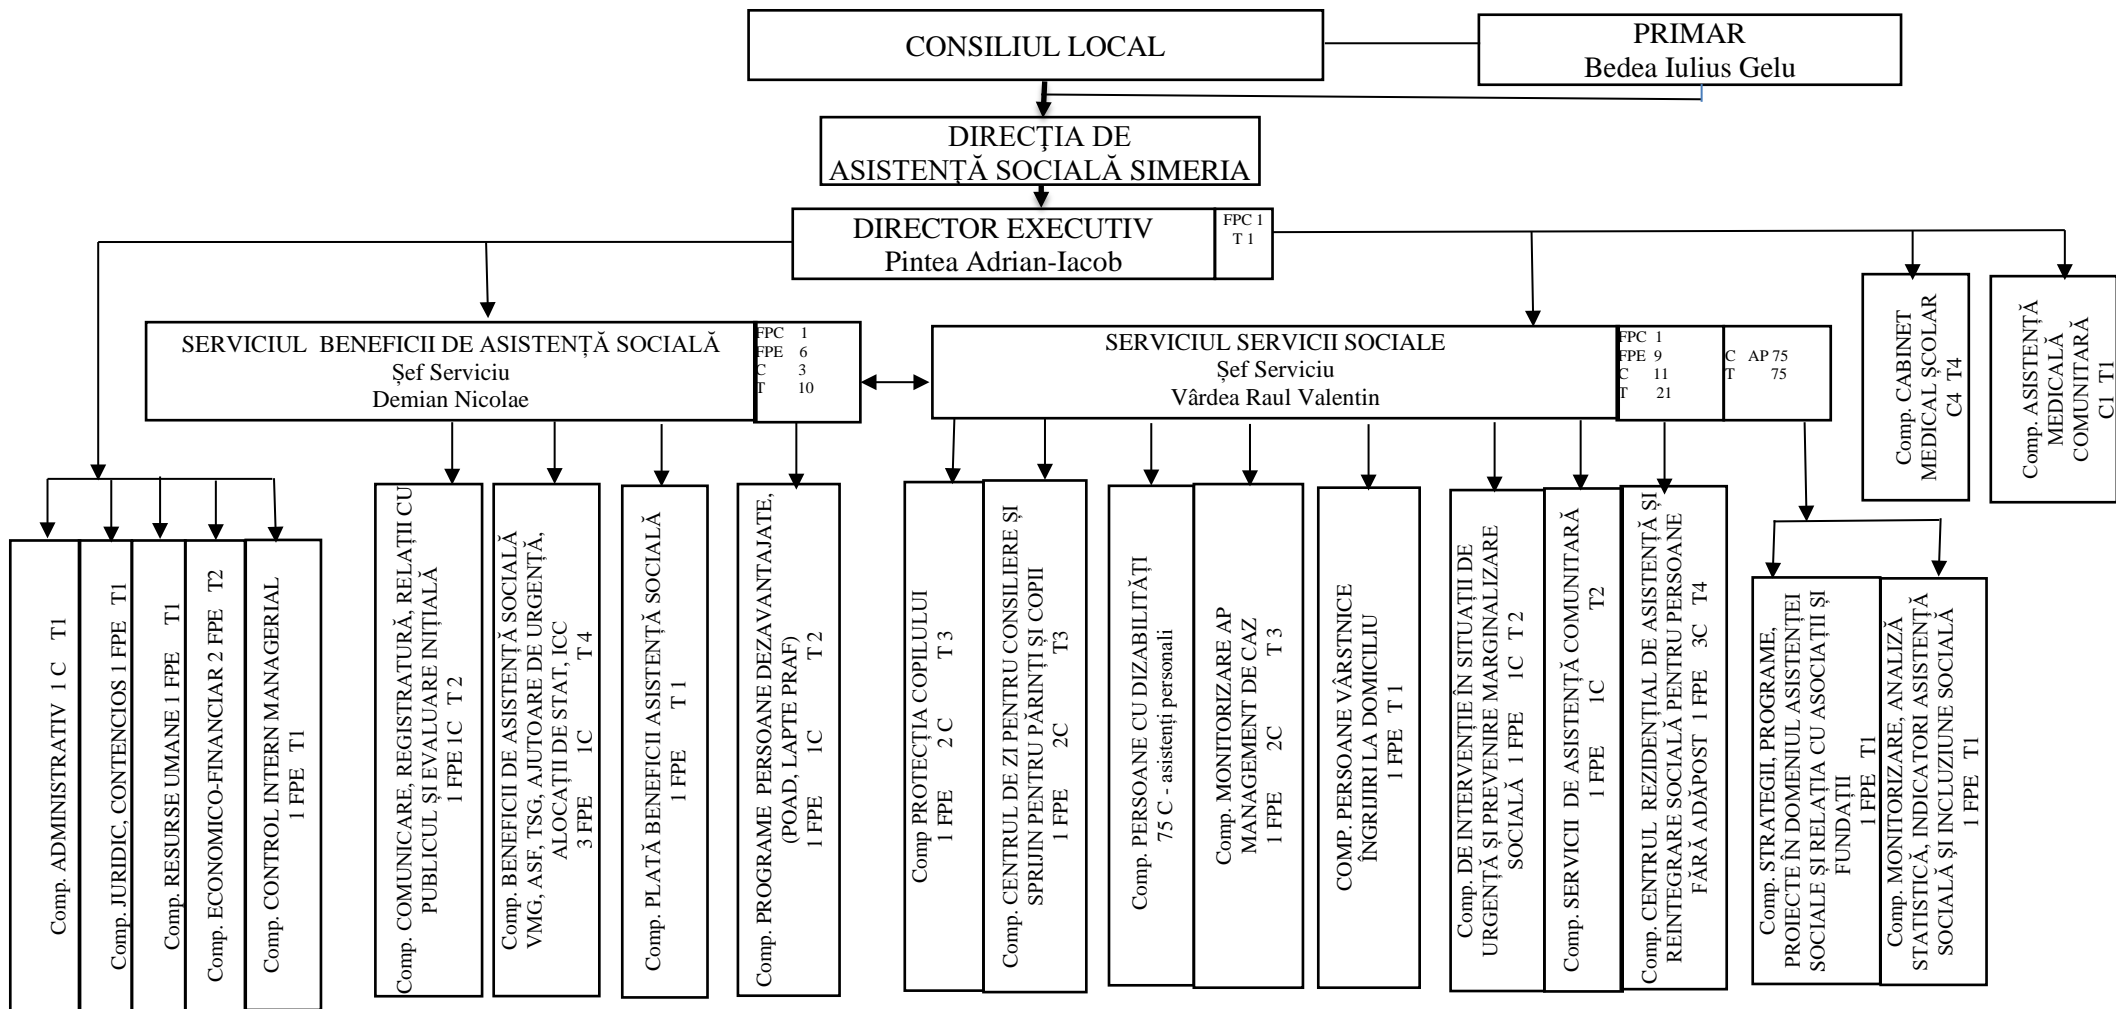

**ORGANIGRAMA**  
**Direcției de Asistență Socială Simeria**  
**Subordonată Consiliului Local al orașului Simeria**

Funcție Publică de Conducere	3
Funcție Publică de Execuție	20
<b>Total Funcții Publice</b>	<b>23</b>
Personal contractual	<b>95</b>
<b>Total posturi</b>	<b>118</b>

INIȚIATOR  
 PRIMAR,  
 BEDEA IULIUS GELU

AVIZAT,  
 SECRETAR GENERAL,  
 JR. NICOLAE ADRIAN TODOR